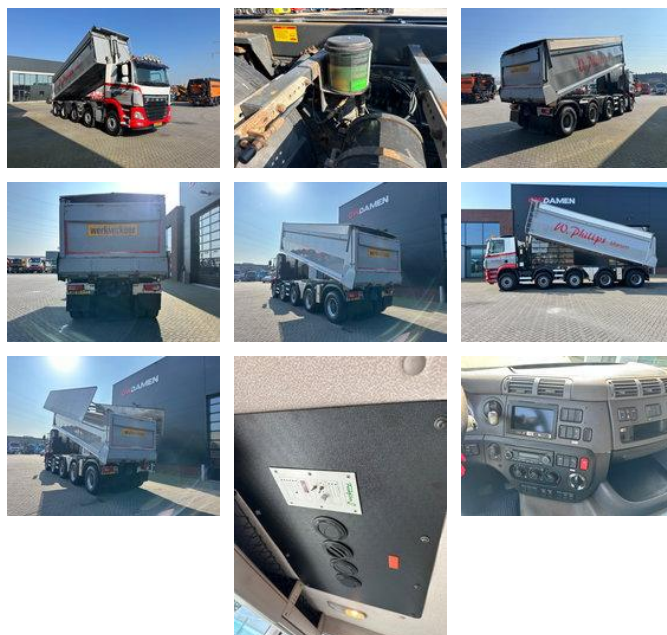

Ginaf X6 5250 CSE 10x4 Hyva kipper 28 m3 Euro 6

Algemene kenmerken

Merk	Ginaf
Model	X6 5250 CSE
Subcategorie	Kipper
Kentekenplaat	84-BFJ-7
Tellerstand	469.000km
Bouwjaar	2014
Datum eerste registratie	12-11-2014
Conditie	Gebruikt
Algemene staat	Erg goed
Brandstof	Diesel
Emissieklasse	Euro 6
Referentie	Ginaf X6 5250 CTSE 10x4 2014

Eigenschappen

Ledig gewicht	20.410kg
Laadvermogen	31.590kg
GVW	52.000kg
Lengte	1.000cm
Breedte	253cm

Cabine

Nee

Cilinder inhoud

12.902cc

Ginaf X6 5250 CSE 10x4 Hyva kipper 28 m3 Euro 6

Technische specificaties

Aantal assen	5
Asconfiguratie	10x6
Transmissie	Automaat
Vermogen	340

Omschrijving

10x4 Euro 6 Hyva Achteroverkipper 28 M3 Overdruk unit APK Keuring geldig t/m 10-02-2027 In zeer goede staat ! Direct inzetbaar