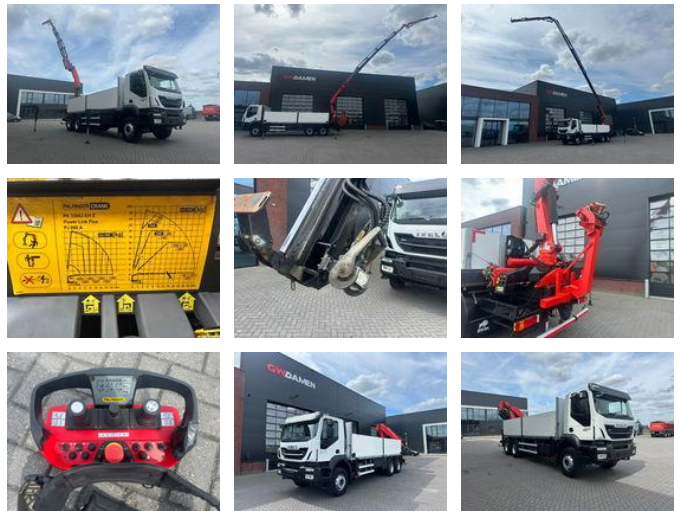

Iveco Trakker 360 6x4 Palfinger PK 33002-EH E + Fly Jib, Euro 5

Allgemeine Merkmale

Marke	Iveco
Unterkategorie	Kranwagen
Kilometerstand	218.000km
Baujahr	2014
Datum der Erstzulassung	19-02-2014
Abgelesene Betriebsstunden	5379
Farbe	Weiß
Zustand	Gebraucht
Allgemeinzustand	Sehr gut
Kraftstoff	Diesel
Emissionsklasse	Euro 5
Referenz	Iveco 360 6x4 Palfinger PK 33002-EH E + Fly Jib, 2014
CE markierung	Ja

Eigenschaften

Leergewicht	17.285kg
GVW	26.000kg

Iveco Trakker 360 6x4 Palfinger PK 33002-EH E + Fly Jib, Euro 5

Technische Spezifikationen

Anzahl der Achsen	3
Achsenkonfiguration	6x4
Übertragung	Handgeschenk
Motorleistung	360hp

Beschreibung

6x4 EEV Euro 5 Blattfederung Radstand 5.10 Mtr. Offener pritsche 6.40 x 2.50 x 1.00 Mtr Palfinger PK 33002-EH E + Fly Jib PJ 060 A 6x Hydraulisch ausschiebbar Fly jib 2x hydraulisch ausschiebbar Totale Arbeitshöhe ca 27 Mtr. 5e und 6e steuerkreis mit Rotator und Pallethaken Funkfernsteuerung 4 punkt abstutzung Deutsche zulassung In sehr guter zustand ! Sofort einsatzbereit