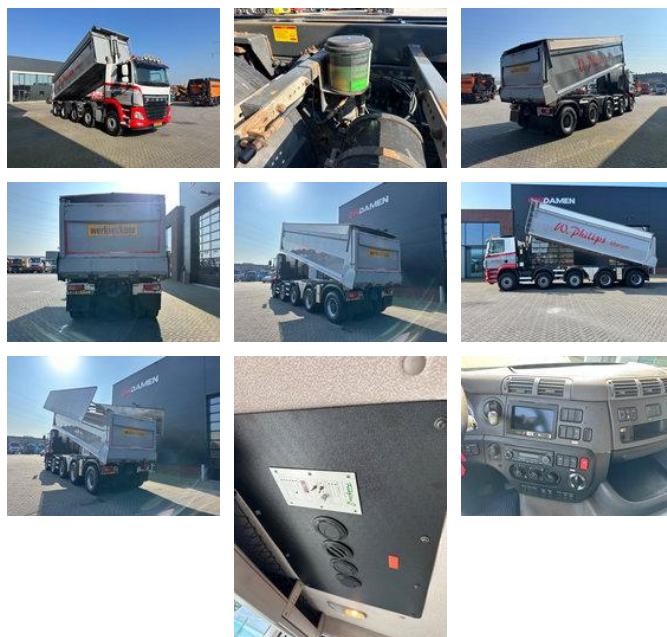

Ginaf X6 5250 CSE 10x4 Hyva kipper 28 m3 Euro 6

Allgemeine Merkmale

Marke	Ginaf
Model	X6 5250 CSE
Unterkategorie	Kipper
Nummernschild	84-BFJ-7
Kilometerstand	469.000km
Baujahr	2014
Datum der Erstzulassung	12-11-2014
Zustand	Gebraucht
Allgemeinzustand	Sehr gut
Kraftstoff	Diesel
Emissionsklasse	Euro 6
Referenz	Ginaf X6 5250 CTSE 10x4 2014

Eigenschaften

Leergewicht	20.410kg
Tragfähigkeit	31.590kg
GVW	52.000kg
Länge	1.000cm
Breite	253cm

Kabine

Nein

Zylinderinhalt

12.902cc

Ginaf X6 5250 CSE 10x4 Hyva kipper 28 m3 Euro 6

Technische Spezifikationen

Anzahl der Achsen	5
Achsenkonfiguration	10x6
Übertragung	Vollautomatik
Motorleistung	340

Beschreibung

10x4 Euro 6 Hyva Hinterkipper 26 m³ Druckgerät HU gültig bis 10-02-2027 469.000 km In sehr gutem Zustand! Sofort einsatzbereit